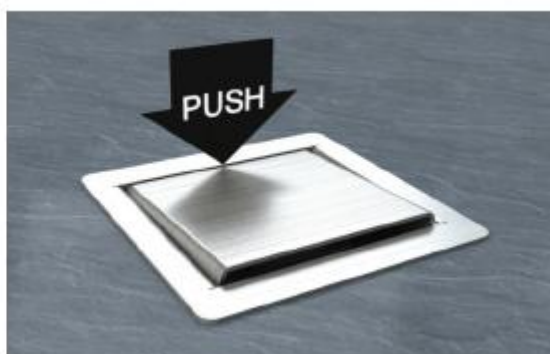

Produktový list

Podlahová / stolní zásuvka

Označení:

Typ: STAKOHOME-3301-E 1x zásuvka 230V
Typ: STAKOHOME-3301 instalační vanička

Další typy (vybavení) na vyžádání

Popis:

Těleso je z ušlechtilé oceli 1.4301 V2A, tl. 1,5 mm, povrch broušený, se sklopným víkem. Toto provedení je dimenzováno pro individuální zátěže do 120 kg. Předpokladem je odborná instalace. Je určena pro prostory, uklízené nasucho nebo navlhko. Jednotka může pojmout až 1 zásuvku. Toto provedení je díky své malé výšce vhodné zejména pro podlahy ve staré zástavbě. Rozměry cca 110x110x50 mm (instalační vanička pro zabudování do malty 92x89x60 mm). Přívod zespoda (v instalační vaničce zepředu a zezadu), pro účely montáže lze držák přístroje/zásuvky z přední strany vyndat. Vpravo a vlevo jsou vždy 2 vrtané otvory pro upevnění. Montáž a zapojení musí provádět odborná firma/resp.pracovník s potřebnou kvalifikovanou odborností.

Oblast použití: rodinné domy, byty, kanceláře

Technické údaje:

Materiál: Rám a víko z ušlechtilé oceli, povrch broušený, držák přístroje/zásuvky hliník, instalační vanička z ocelového plechu, pozinkovaného metodou Sendzimir.
Rozměry: 110x110x50mm / Box (instalační vanička) cca 92x89x60mm
Hmotnost: cca 500 g
Zatížitelnost: 120 g
Zásuvky/vybavení: 230V, VGA, RJ45, XLR, TV-SAT, TAE, HDMI, USB atd.