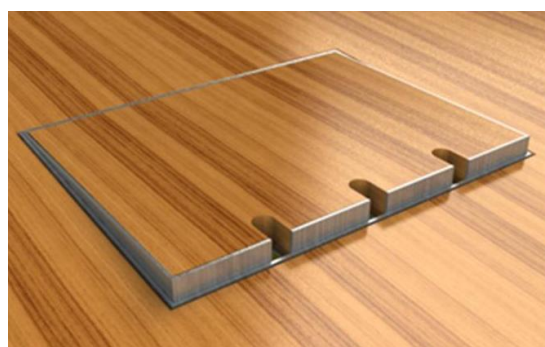

Produktový list

Výškově nastavitelná podlahová krabice

Označení:

Typ:	STAKOHOME-8904-B	4x zásuvka 230V
Typ:	STAKOHOME-8904-Bnw	3x zásuvka 230V, 2x RJ45 cat.6a
Typ:	STAKOHOME-8904-Bnw	3x zásuvka 230V, 1x TV-SAT

Další typy (vybavení) na vyžádání

Popis:

Rám je z ušlechtilé oceli 1.4301 (1,5 mm) s vkládacím, vyklápěcím víčkem 1.4301. Instalační vanička je pozinkována metodou Sendzimir. Toto provedení je dimenzováno pro individuální zátěže do 120 kg. Předpokladem je odborná instalace. Jednotka může pojmout až 4 instalační zařízení (zásuvky). Přívod do instalační vaničky je možný ze zadní strany a zespod. Distanční/nivelační šrouby umožňují úpravu výšky až cca 30 mm. Na dně instalační vaničky jsou čtyři vrtané úchytné otvory. **Boční strany (vždy horní část) instalační vaničky slouží k odstranění/vylomení, případně je možné je použít např. při betonáži (pokud je potřeba zvýšit výšku víka) a poté odstranit/vylomit (směrem dovnitř – rám s víkem pak zpět nainstalovat).**

Odklápěcí víko je vyjímatelné a může být obloženo vrstvou kamene, dřeva apod. o tloušťce cca 15 mm. Montáž a zapojení musí provádět odborná firma/resp. pracovník s potřebnou kvalifikovanou odborností.

Oblast použití:

rodinné domy, byty, kanceláře, autosalony, hotely, obchody, banky atd..., IP20

Technické údaje:

Materiál:	Rám a víko jsou z ušlechtilé oceli, nosič/držák zásuvek hliník.
Rozměry:	200x150x90
Nivelační rozsah:	cca 30 mm
Přívod:	ze zadní strany a dole vždy 2x Ø25mm.
Hmotnost:	cca 1650 g
Zatížitelnost:	120 kg
Zásuvky/vybavení:	230V, VGA, RJ45, XLR, SAT, TAE atd.