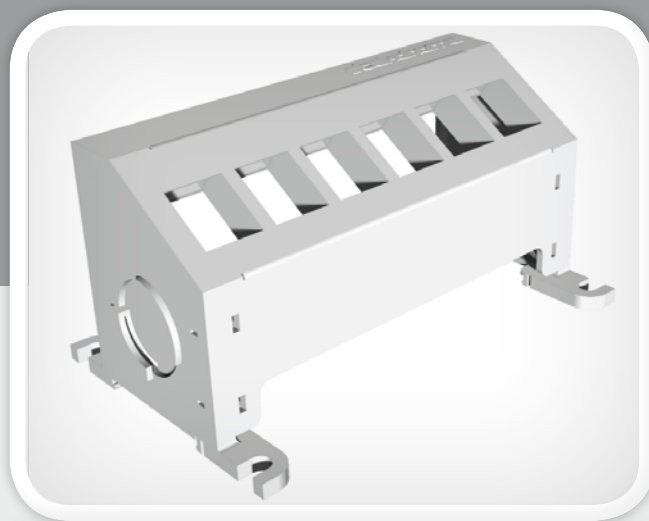

PATCH PANEL STAKOHOME-PATCH02-06

Nejnovější generace univerzálního a modulárního datového patch panelu

OBSAH BALENÍ:

- 1 ks modulárního univerzálního plastového patch panelu na DIN lištu nebo rovný podklad, neosazený, pro 6 portů (typu keystone)
- 1 ks popisovače
- 1 kpl předtištěné a prázdné popisovací pole
- 4 ks šrouby pro uchycení na rovný podklad

Pozn.: Tento patch panel je legislativně chráněn Úřadem průmyslového vlastnictví.

Výhody

- Uchycení na DIN lištu (TS-35) nebo rovný podklad.
- Po upevnění patch panelu STAKOHOME-PATCH02-06 je možné odklopit jeho horní část, pro snadný přístup ke kabeláži a konektorům (obr. 1a a 1b).
- Patch panel lze násobit o dalších šest pozic (tzn. propojovat a spojovat spolu patch panely), boční systém úchytu bajonet (obr.2).
- Možnost otočení distanční lišty (umožňuje otočení konektorů v základním dílu o 180°).

- Nevyužité pozice patch panelu je možné zaslepit.
- Patch panel lze popisovat rovnou, (přiloženým fixem) nebo použít přiložené prázdné či předepsané etikety.
- Patch panel STAKOHOME-PATCH02-06 je možné osadit konektory RJ45 keystone (cat.5, 6, 6A), optickými konektory (SC, LC, ST), audio konektory, konektory pro rozvod STA a dále všemi moduly, konektory a redukcemi, které mají uchycení typu keystone.

1A

1B

2

Široké využití v bytové výstavbě. Díky možnosti zapojit různé druhy konektorů se tento patch panel dobře hodí k využití na nejrozličnějších projektech (např. ozvučení, rozvody TV-SAT, CCTV, zabezpečovací systémy, měření a regulace atd.).

Patch panel je také vhodný (pro své malé rozměry a možnosti upevnění na rovný podklad) do rodinných domů, kde se instaluje spolu s dalšími technologiemi (např. TV-SAT) do jednotného rozvaděče/skříně.