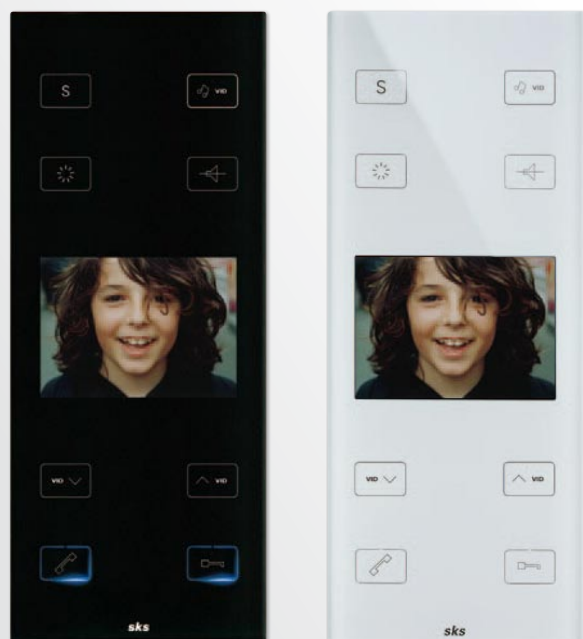

- + elegantní provedení
- + čistý design
- + jednoduché ovládání
- + velmi kvalitní zpracování a materiály
- + spolehlivost
- + variantně umístit také na stůl

Domovní telefon, to není jen sluchátko na zdi. Z nabídky společnosti Stakohome Network s.r.o. si nyní můžete vybrat **z mnoha elegantních designových provedení**, od jednoduchého audiotelefonu až po dotykové panely s videospojením.

Domovní telefony německé rodinné společnosti SKS jsou **pravidelně oceňovány v prestižních designových soutěžích** Reddot, iF product design award a dalších.

Domovní telefony je možno integrovat do inteligentní elektroinstalace a řešení STAKOHOME.

V případě zájmu nás neváhejte kontaktovat, rádi vám představíme kompletní nabídku a vybereme společně s vámi nejlepší řešení.